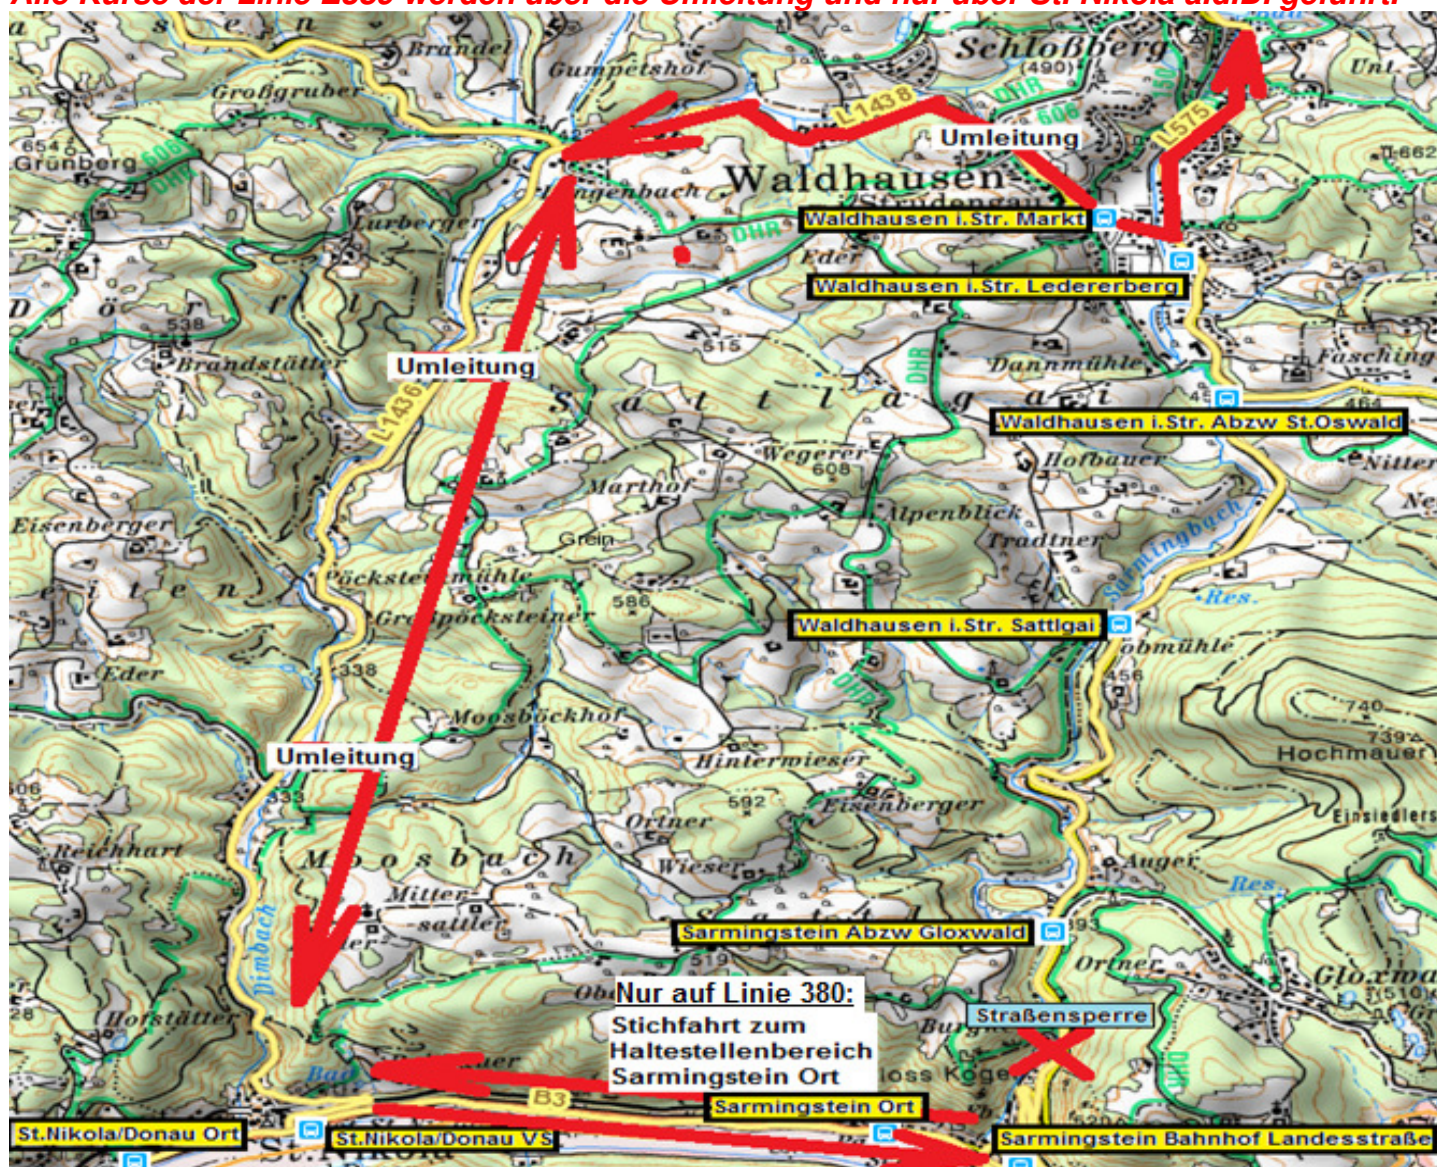

Linie(n): 380, E389

Gemeindegebiet: St. Nikola (L575 Sarming Straße in Sarmingstein)

Art der Verkehrsbehinderung: Dringende Sperre der L575 Sarming Straße im Ortsgebiet von Sarmingstein ab

Montag, 10.10.2016 ab 07:45 Uhr bis ca. 30.11.2016

entfallene Haltestelle(n):

Waldhausen i.Str. Ledererberg, Waldhausen i.Str. Abzw St.Oswald, Waldhausen i.Str. Sattlgai, Sarmingstein Abzw Gloxwald, Sarmingstein Bahnhof/Landesstraße

Zusätzlich entfallen nur auf Linie E389: Sarmingstein Ort und St.Nikola Volksschule (Ersatzhaltestelle dafür „St.Nikola Bahnhof“)

Ersatzhaltestelle(n) für Linie 380: Waldhausen i.Str. Markt und Sarmingstein Ort

Ersatzhaltestelle(n) für Linie E389: Waldhausen i.Str. Markt und St.Nikola Bahnhof

Umleitung: ...lt. Skizze über L1436 – L1438 für beide Fahrtrichtungen...

Bitte um Beachtung auf Linie 380: Alle Kurse der Linie 380 werden mit einer Stichfahrt nach Sarmingstein geführt – Kurs um 06:10 Uhr ab Waldhausen wird 10 Minuten früher geführt

Bitte um Beachtung auf Linie E389:

Alle Kurse der Linie E389 werden über die Umleitung und nur über St. Nikola a.d.D. geführt.

Wir ersuchen um Beachtung

ÖBB-Postbus GmbH, Verkehrsleitung Linz, Aigengutstraße 20-22, 4020 Linz, 0732/652386